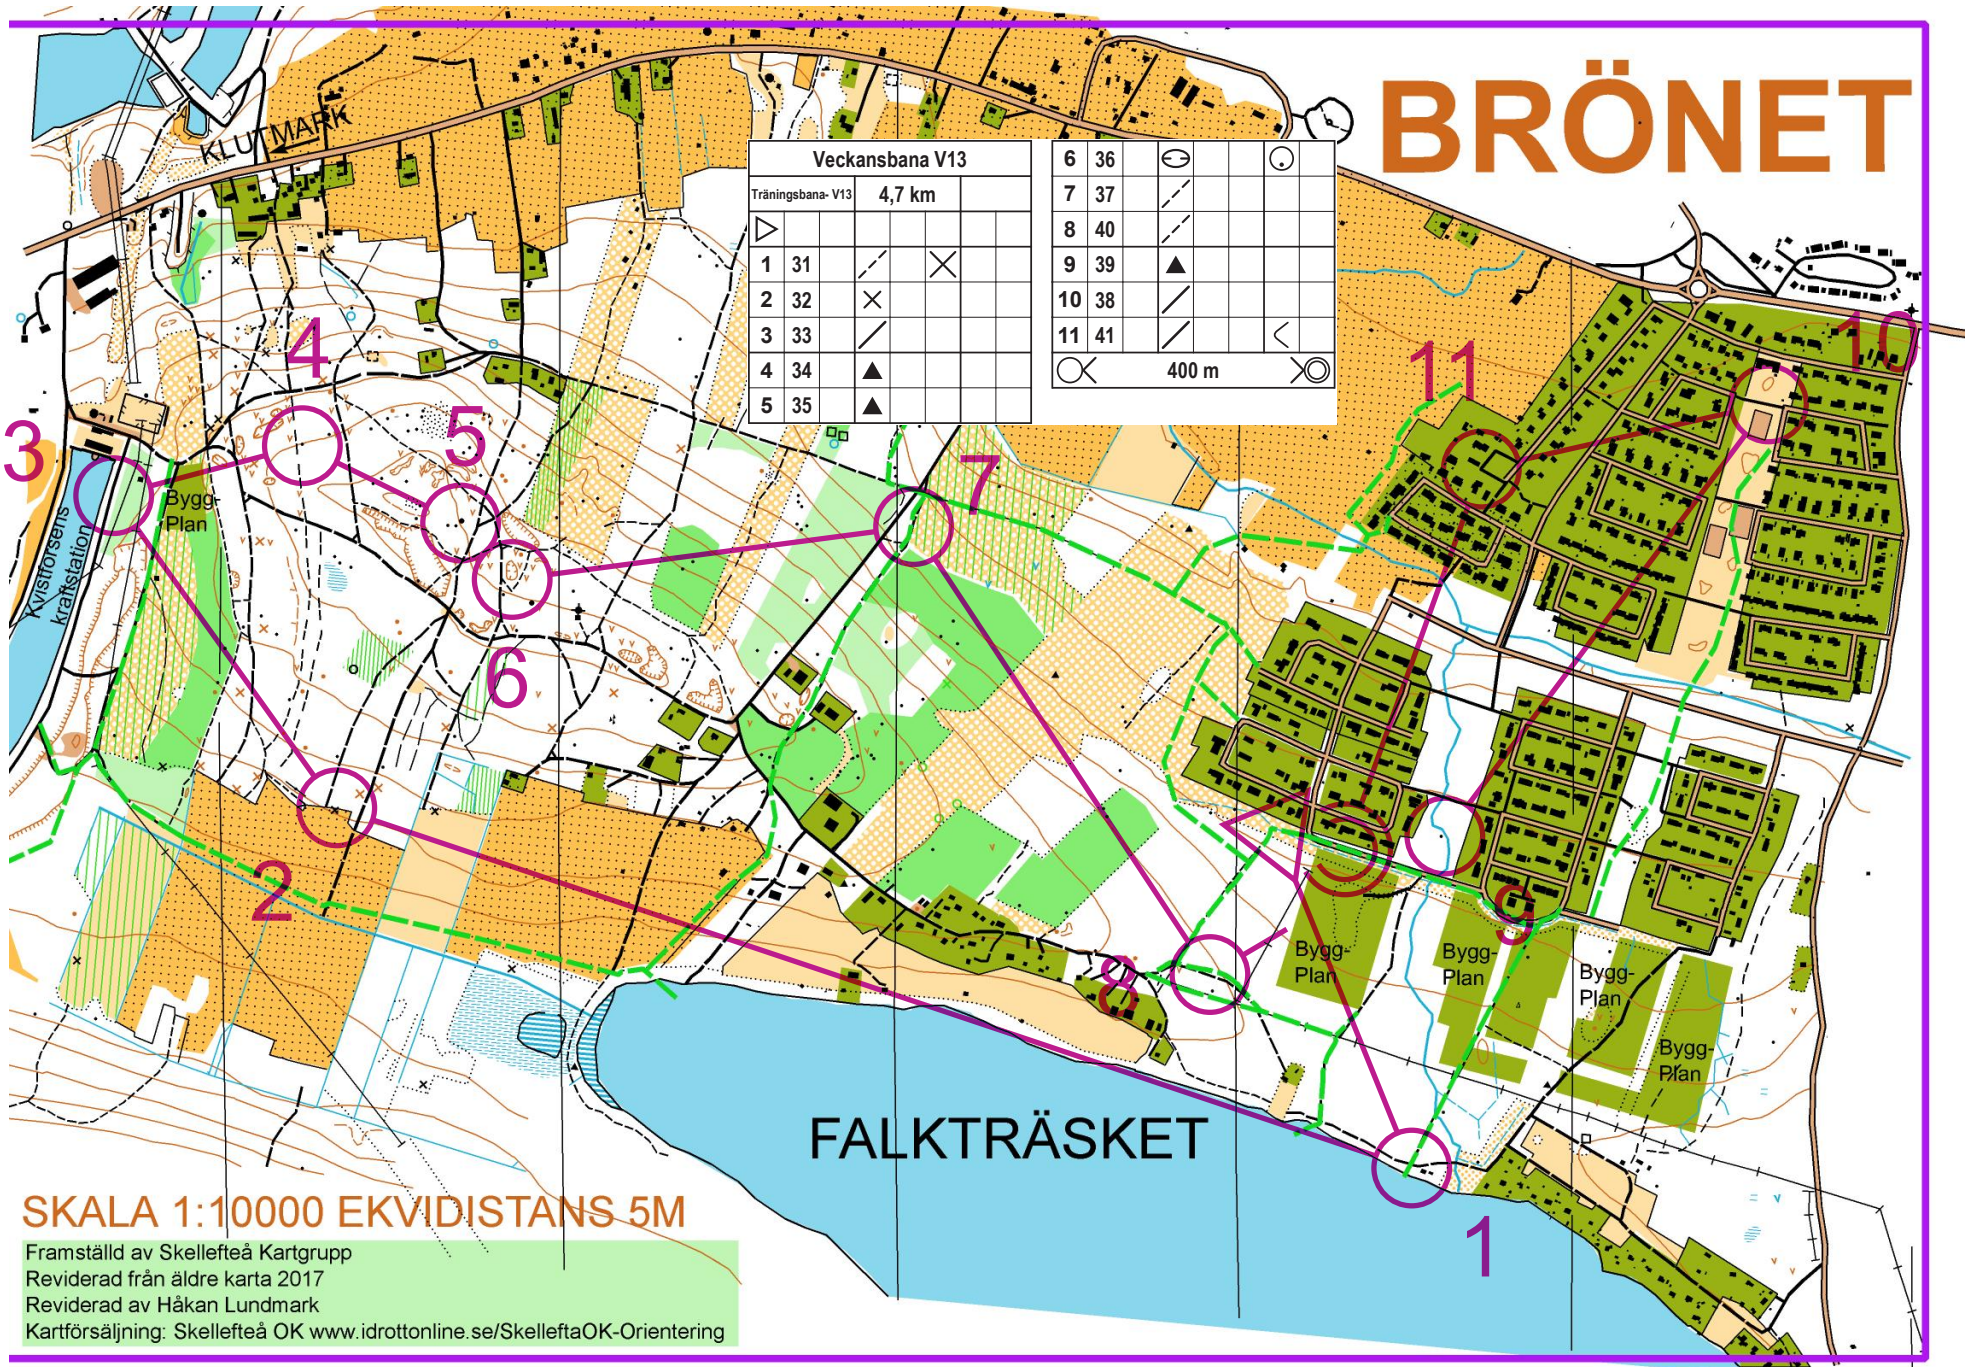

BRÖNET

SKALA 1:10000 EKVIDISTANS 5M

Framställd av Skellefteå Kartgrupp
Reviderad från äldre karta 2017
Reviderad av Håkan Lundmark
Kartförsäljning: Skellefteå OK www.idrottonline.se/SkellefteaOK-Orientering