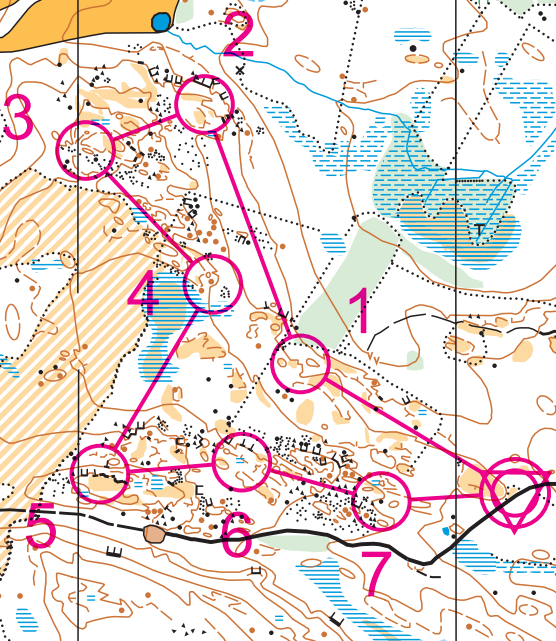

Teknikträning 2019-1

| Bana 2 | | 2,0 km | |
|--------|----|--------|---|
| ▷ | | | |
| 1 | 37 | ∩ | |
| 2 | 38 | ∩ | |
| 3 | 39 | ○ | ○ |
| 4 | 40 | ● | |
| 5 | 42 | ≡ | |
| 6 | 43 | ≡ | |
| 7 | 44 | ▲ | |
| ○ | | 180 m | ○ |

Parkering

Karsmyrtjärnarna

Hamptjärnarna

Hundtjärn