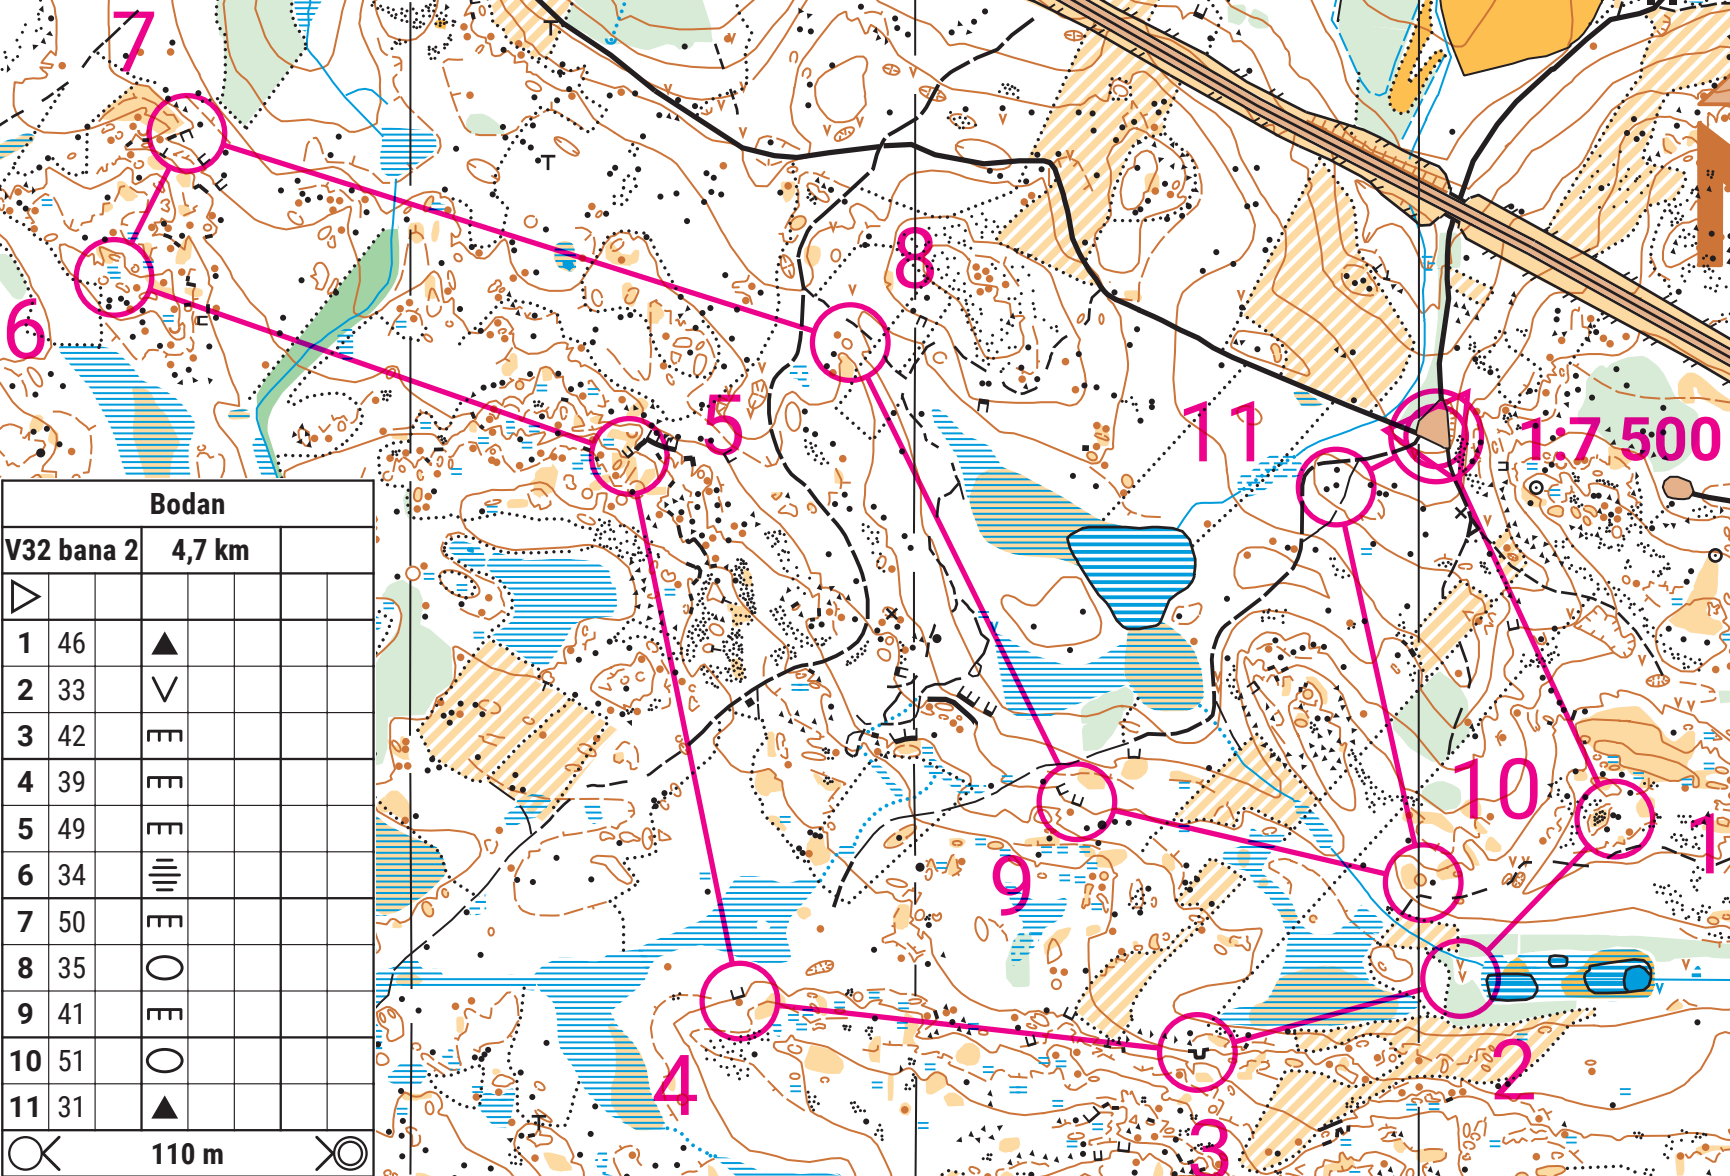

Bodan

V32 bana 2 4,7 km

▷				
1	46	▲		
2	33	∇		
3	42	EE		
4	39	EE		
5	49	EE		
6	34			
7	50	E		
8	35	OE		
9	41	OE		
10	51	O		
11	31	▲		

110 m

1:7 500